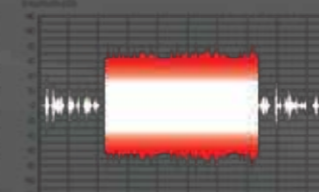

STYLOVÝ DESIGN A CELODENNÍ POHODLÍ

Série Jabra pro 9400 má stylový, diskrétní design a je adaptabilní na různé styly nošení, což zajišťuje celodenní pohodlí. Vzhledem k tomu, že sjednocené komunikace se stávají standardem, uživatelé budou náhlavní soupravy nosit delší dobu, takže pohodlí bude důležitější než kdy předtím. Vyberte si mezi sponou přes hlavu, šňůrou na krk nebo vyzkoušejte jedinečný háček za ucho Jabra. Všechny styly nošení jsou lehcě nastavitelné na nošení na pravém nebo levém uchu.

SE ŠIROKOPÁSMOVÝM ZVUKEM

S NOISE BLACKOUT™

BEZ ŠIROKOPÁSMOVÉHO ZVUKU

BEZ NOISE BLACKOUT™

SE SAFETONE

BEZ SAFETONE

Jabra PRO™ 9470

Jabra PRO™ 9460

Jabra PRO™ 9460 Duo

Jabra PRO™ 9460

DOTÝKEJTE SE

OVLÁDEJTE VŠECHNY SVÉ TELEFNY JEDNOU NÁHLAVNÍ SOUPRAVOU

Zabudovaná technologie Multiuse znamená, že všechny vašeho telefonní hovory směřují na stejnou náhlavní soupravu, nezávisle na tom kam volající volá – stolní telefon nebo softphone.

Dotyková obrazovka Jabra pro™ 9400 sjednocuje vaše tři telefony (mobilní telefon pomocí Bluetooth®) a spojuje je s vaší náhlavní soupravou přes deCT – technologii charakteristickou svou spolehlivostí a dlouhým dosahem. Tento prodloužený dosah vám poskytuje svobodu pohybu až do 150 m od vašeho stolu, bez omezení v možnostech volání.